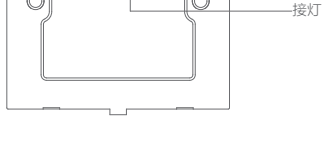

控制方式: 旋钮调节, 回弹开关

无线协议: ZIGBEE (IEEE 802.15.4)

发射功率: 20dBm

发射距离: >500米 (无遮挡物)

接收灵敏度: -95dB

安装提示

○ 调光面板的安装位置需要有零线; 当环境有多个零线回路时, 需保证它和所控制的灯处于同一零线回路中。

○ 安装时需配合标准86底盒, 内径不小于70*70*50 (mm), 推荐底盒深度60mm。

○ 请勿在潮湿、污染、腐蚀的环境中使用。

○ 请专业人员按照电工规范和产品说明书要求进行安装、调试。

○ 安装时请务必关闭总闸, 开启总闸前请确认是否安装正确, 避免发生危险。

安装说明

- ① 用一字螺丝刀掀起开关面盖。
- ② 用螺丝钉将开关固定到墙壁接线盒里。
- ③ 扣上开关面盖即可。

安装示意图

下载客户端, 添加设备

在应用商店搜索“小K智能管家”或扫描二维码, 下载智能管家客户端。