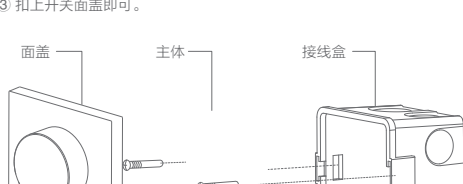

控制方式: 旋钮调节, 回弹开关

无线协议: ZIGBEE (IEEE 802.15.4)

发射功率: 20dBm

发射距离: >500米 (无遮挡物)

接收灵敏度: -95dB

安装提示

○ 调光面板的安装位置需要有零线; 当环境有多个零线回路时, 需保证它和所控制的灯处于同一零线回路中。

○ 安装时需配合标准86底盒, 内径不小于70*70*50 (mm), 推荐底盒深度60mm。

○ 请勿在潮湿、污染、腐蚀的环境中使用。

○ 请专业人员按照电工规范和产品说明书要求进行安装、调试。

○ 安装时请务必关闭总闸, 开启总闸前请确认是否安装正确, 避免发生危险。

安装说明

- ① 用一字螺丝刀掀起开关面盖。
- ② 用螺丝钉将开关固定到墙壁接线盒里。
- ③ 扣上开关面盖即可。

安装示意图

下载客户端, 添加设备

在应用商店搜索“小K智能管家”或扫描二维码, 下载智能管家客户端。

(参照智能管家客户端的说明书添加调光面板)

专家手册

- 如何判断设备已经加入到系统网络?
参照智能管家客户端说明书, 进行添加新设备操作, 点击面板底部“SET”键, 网络指示灯慢闪, APP点击“组网”按钮, 网络指示灯图标从慢闪变为常亮时, 表示该设备已加入到系统网络。

小贴士

若设备已在网络中, APP再点击“组网”按钮, 网络指示灯图标闪烁表示该设备已是入网状态。

- 如何让已经连网的设备退出系统网络?
远程退网: 设备已入网, 在APP中点击“删除”, 网络指示灯图标频闪2秒熄灭。
本地退网: 长按SET键5秒, 网络指示灯图标频闪2秒熄灭, 表示该设备成功退出系统网络。