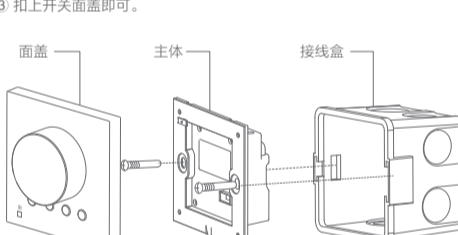

产品参数

产品尺寸：86 x 86 x 52(mm)	控制方式：旋钮调节，回弹开关
工作温度：-10 ~ 50 ℃	无线协议：ZIGBEE (IEEE 802.15.4)
工作湿度：≤95%RH，无冷凝	发射功率：20dBm
额定电压：250V~ 50Hz	发射距离：>500米（无遮挡物）
材 料：V0级阻燃PC	接收灵敏度：-95dB

安装提示

- 风机盘管面板安装需要有零线，请保证零线接线可靠，以免损坏机器。
- 安装时需配合标准86底盒，内径不小于70*70*50（mm），推荐底盒深度60mm。
- 请勿在潮湿、污染、腐蚀的环境中使用。
- 请专业人员按照电工规范和产品说明书要求进行安装、调试。
- 安装时请务必关闭总闸，开启总闸前请确认是否安装正确，避免发生危险。

安装说明

- ① 用一字螺丝刀掀起开关面盖。
- ② 用螺丝钉将开关固定到墙壁接线盒里。
- ③ 扣上开关面盖即可。

下载客户端，添加设备

在应用商店搜索“小K智能管家”或扫描二维码，下载智能管家客户端。
（参照智能管家客户端的说明书添加风机盘管面板）

专家手册

- 如何判断设备已经加入到系统网络？

参照智能管家客户端说明书，进行添加新设备操作，点击面板底部“SET”键，网络指示灯慢闪，APP点击“组网”按钮，网络指示灯图标从慢闪变为常亮时，表示该设备已加入到系统网络。